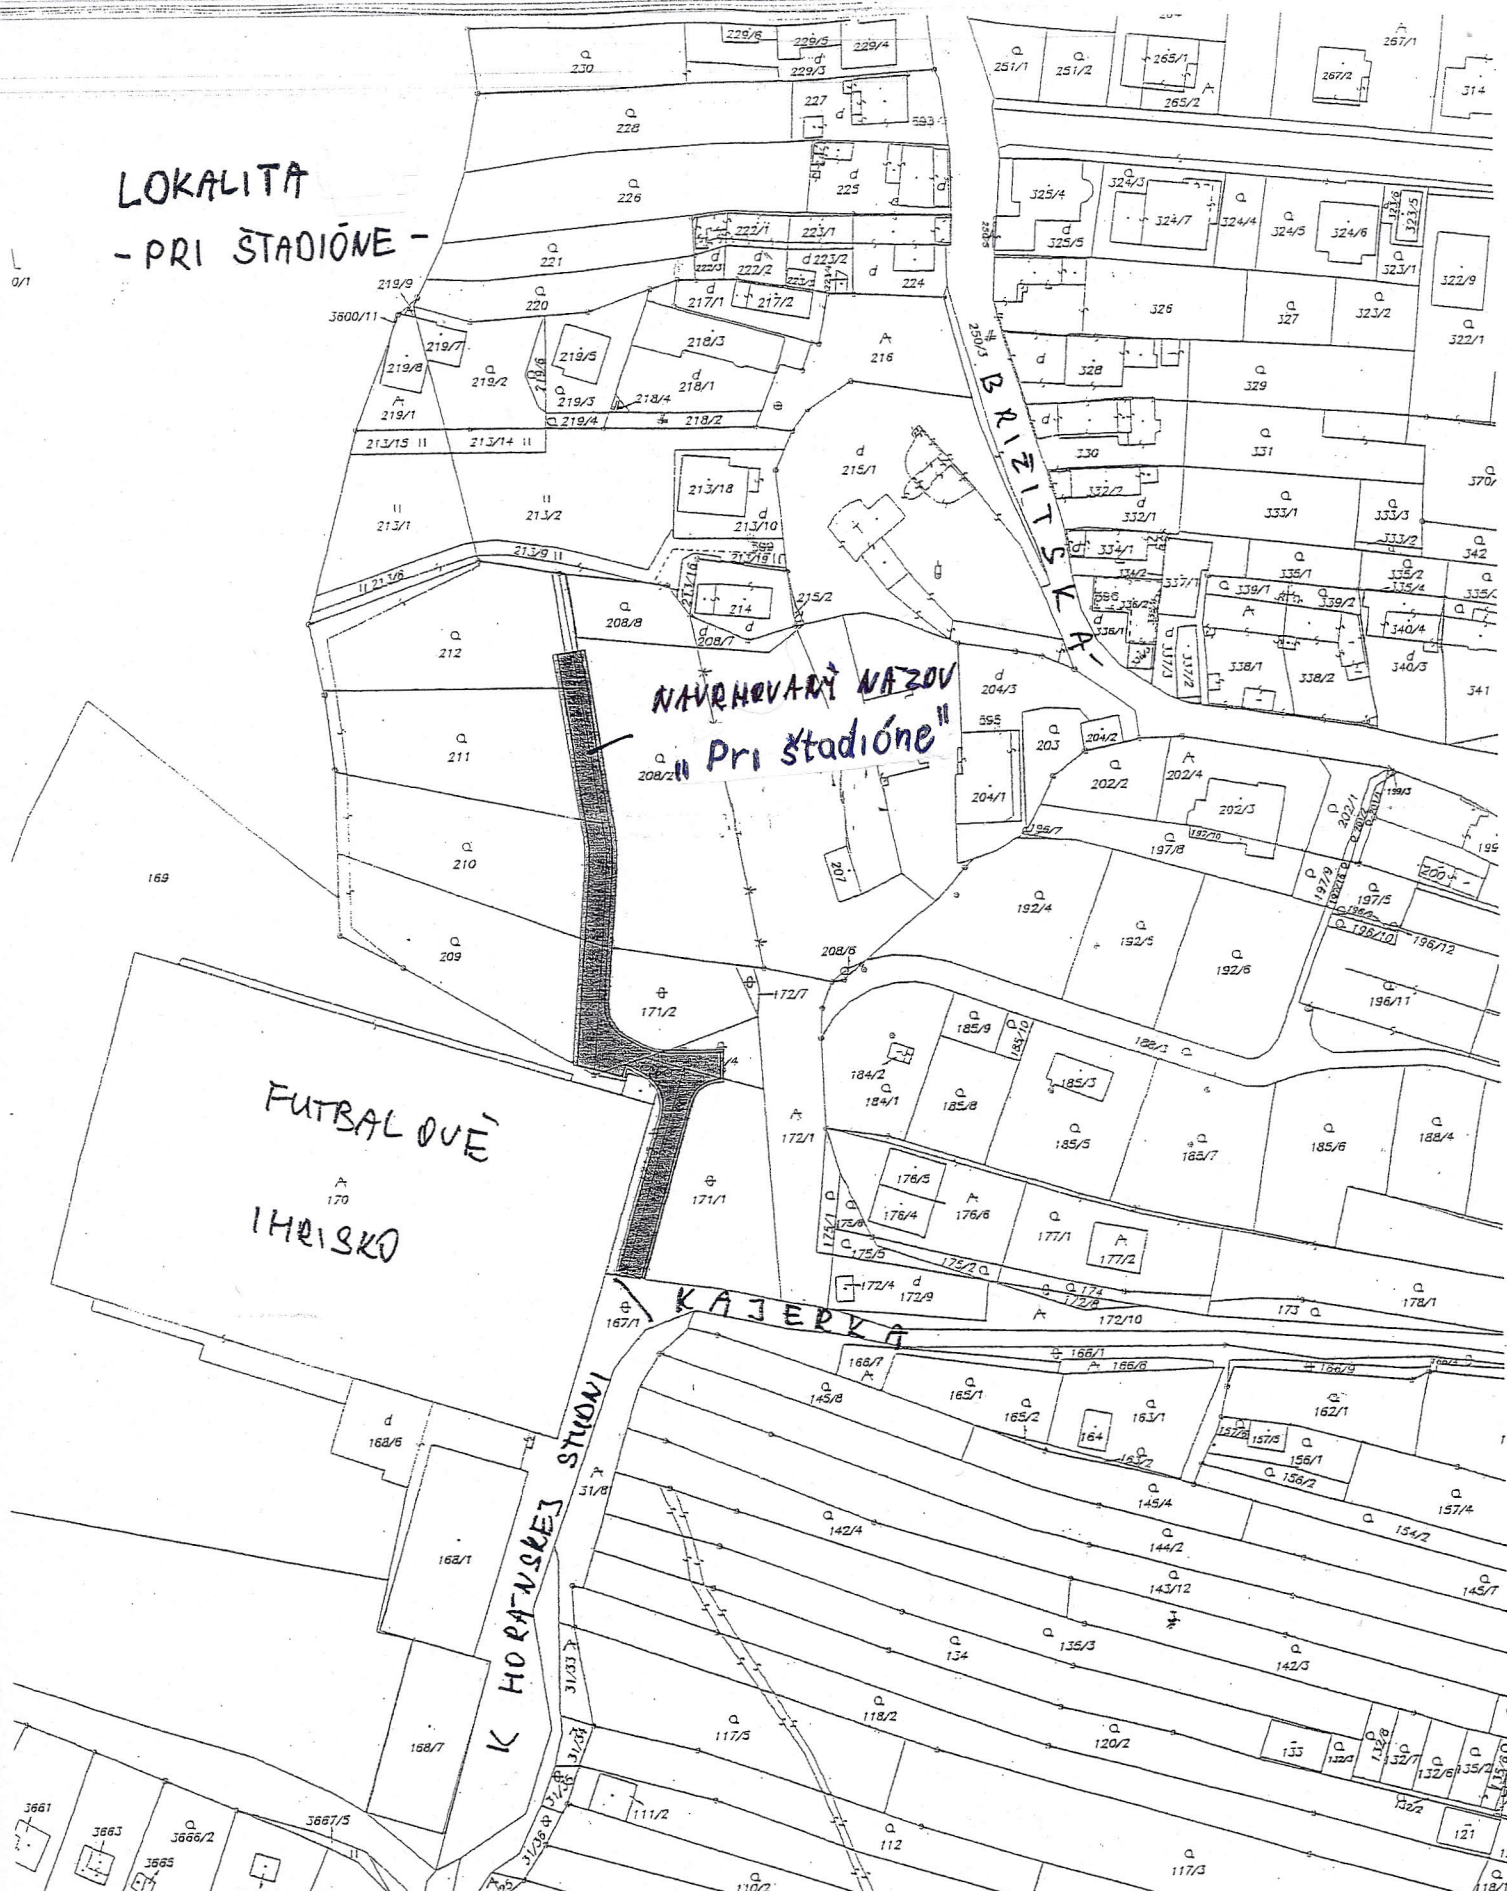

Devínská Nová Ves
Kamenáče

Krpáš

Technické sklo

Vila Rustica
archeologická lokalita
na Velké lúce

Dubravská
Hlavica

Dubravka

Svábský vrch

Malacký Brno (CZ)
Bystřice
Krematorium

Podvornice

Zaluhy

Hřiby
breh

LOKALITA
- PRI STADIÓNE -

Organizácia	Okres	Obec	Kat. územie
Katastrálny úrad Katastrálny úrad v Bratislave Správa katastra Správa katastra Bratislava	Bratislava Číslo zákazky 11/3448/11	BA-m.č. DÚBRAVKA Mapový list č. STUPAVA 1-7/32, 1-7/34, 1-7/31; 1-7/33	Dúbravka Mierka 1 : 1000 Katastrálny list 1
KÓPIA KATASTRÁLNEJ MAPY na parcelu: 208/2			
Vyhotoval			
Dňa	Meno		
27.05.2011	Dolnáková M.		
Pečiatka a podpis			